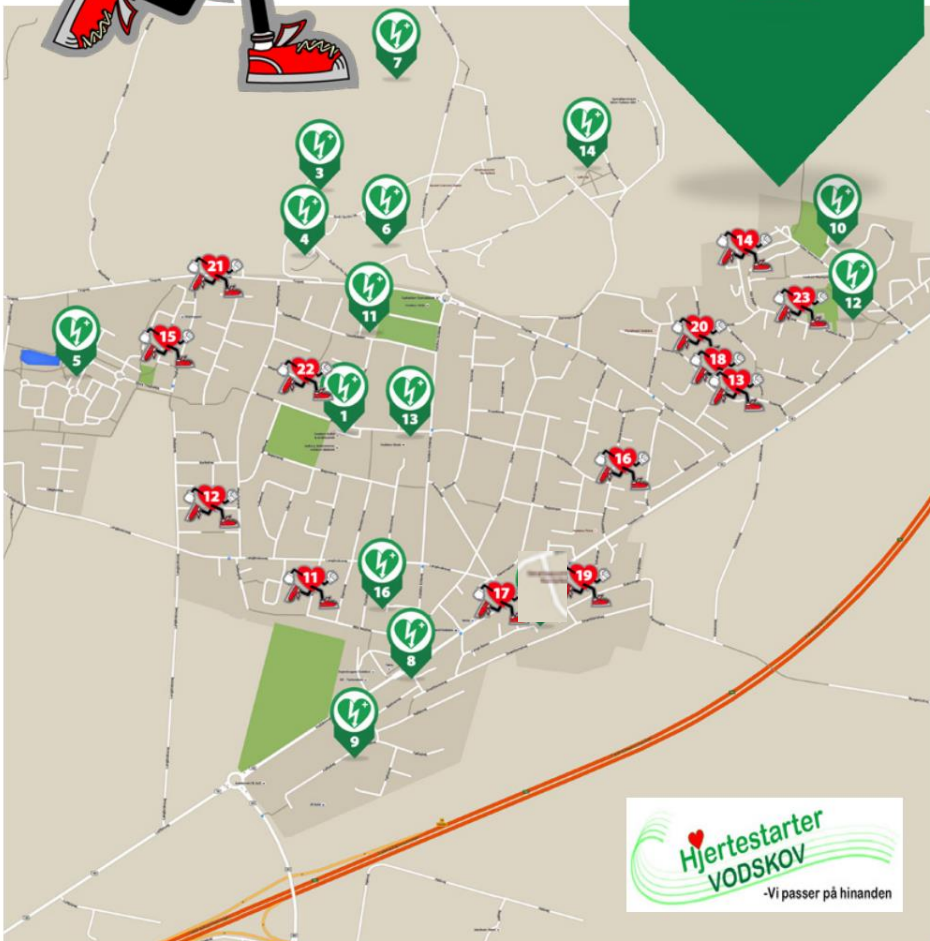

Hjerteløbernes operationsområde

Hjerteløbere i Vodskov

Hjerteløberne i Vodskov er frivillige personer i byen som vil yde en ekstra indsats for borgerne i Vodskov, såfremt en person får hjerteproblemer og behov for hjælp.

Hjertestartere i Vodskov

2. Gøgeurtevej

Adresse: Gøgeurtevej ved nr. 13, 9310 Vodskov
Placering: Udvendig i træskuret
Døgnadgang

Hjertestartere i Vodskov

3. Bananen

Adresse: Bodils Hjorth 10, 9310 Vodskov
Placering: Udvendig på hjørnet af facaden

Hjertestartere i Vodskov

13. Vodskov Skole

Adresse: Brorsonsvej, Vodskov
Placering: Udvendig ved hovedindgang

Hjertestartere i Vodskov

14. Ældre og handicapforvaltningen

Adresse: Storemosevej 17-21
9310 Vodskov
Placering: Udvendig ved indgang

Hjertestartere i Vodskov

15. Vodskov Apotek

Adresse.: Vodskovvej 41, 9310 Vodskov

Placering.: Gavlen på nordsiden

Hjertestartere i Vodskov

16. Frugthaven

Adresse: Frugthaven 13
9310 Vodskov
Placering: Udvendig i carporten