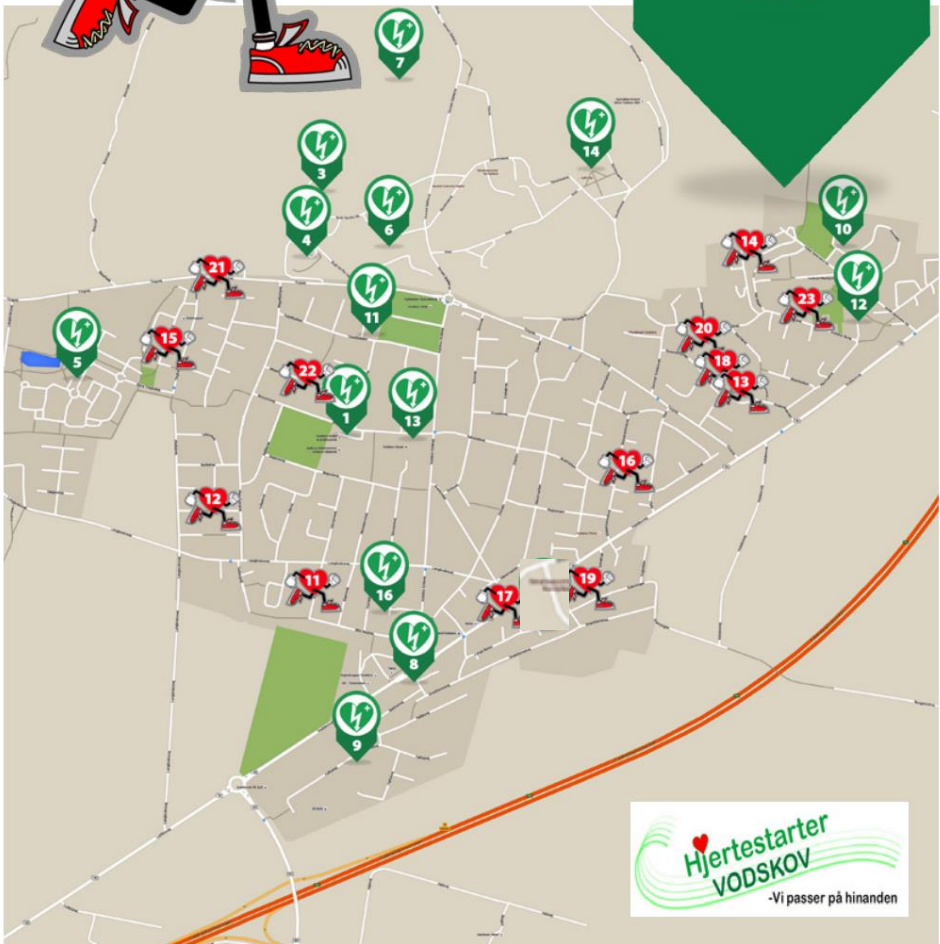

Hjerteløbernes operationsområde

Hjerteløbere i Vodskov

Hjerteløberne i Vodskov er frivillige personer i byen som vil yde en ekstra indsats for borgerne i Vodskov, såfremt en person får hjerteproblemer og behov for hjælp.

Hjertestartere i Vodskov

2. Gøgeurtevej

Adresse: Gøgeurtevej ved nr. 13, 9310 Vodskov
Placering: Udvendig i træskuret
Døgnadgang

Hjertestartere i Vodskov

3. Bananen

Adresse: Bodils Hjorth 10, 9310 Vodskov
Placering: Udvendig på hjørnet af facaden

Hjertestartere i Vodskov

7. Kastanjebo

Adresse: Gennem Bakkerne 23 a,
9310 Vodskov
Placering: Fælles huset i vindfang
(ring på døgnvagt)

Hjertestartere i Vodskov

8. Polar Seafood Greenland

Adresse: Smørblomstvej, 9310 Vodskov
Placering: Udvendig ved Smørblomstvej
over for Lægehuset

Hjertestartere i Vodskov

9. Kjærsgaard & Simonsen

Adresse: Følfodvej 22, 9310 Vodskov
Placering: Udvendig på facade
ved medarbejderindgang

Hjertestartere i Vodskov

10. Ravndalen Fælleshuset

Adresse: **Ravnedalen 22, 9310 Vodskov**
Placering: Udvendig ved indgang