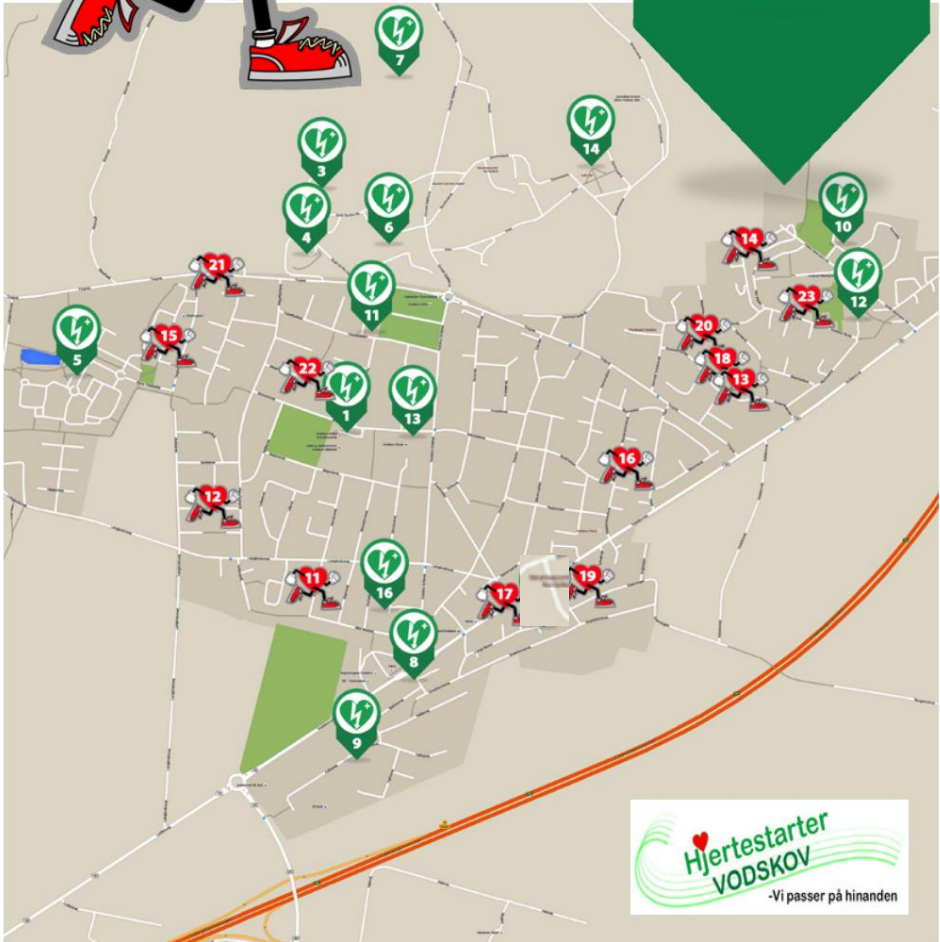

Hjerteløbernes operationsområde

Hjerteløbere i Vodskov

Hjerteløberne i Vodskov er frivillige personer i byen som vil yde en ekstra indsats for borgerne i Vodskov, såfremt en person får hjerteproblemer og behov for hjælp.

Hjertestartere i Vodskov

2. Gøgeurtevej

Adresse: Gøgeurtevej ved nr. 13, 9310 Vodskov
Placering: Udvendig i træskuret
Døgnadgang

Hjertestartere i Vodskov

3. Bananen

Adresse: Bodils Hjorth 10, 9310 Vodskov
Placering: Udvendig på hjørnet af facaden

Hjertestartere i Vodskov

4. Ungdomshjemmet Enterne

Adresse: Bodil Hjortsvej Vej 16,
9310 Vodskov

Placering: Indvendig i vindfang
(kun hverdag til kl 16)

Hjertestartere i Vodskov

5. Store Tingbakke - Fælleshuset

Adresse: Tingbakke 72, 9310 Vodskov
Placering: Udvendig placeret
ved kontor / vaskeri

Hjertestartere i Vodskov

6. Egebakken Skole

Adresse: Gennem Bakkerne 5,
9310 Vodskov
Placering: Indenfor i hovedindgang
(kun hverdage til kl. 16.00)