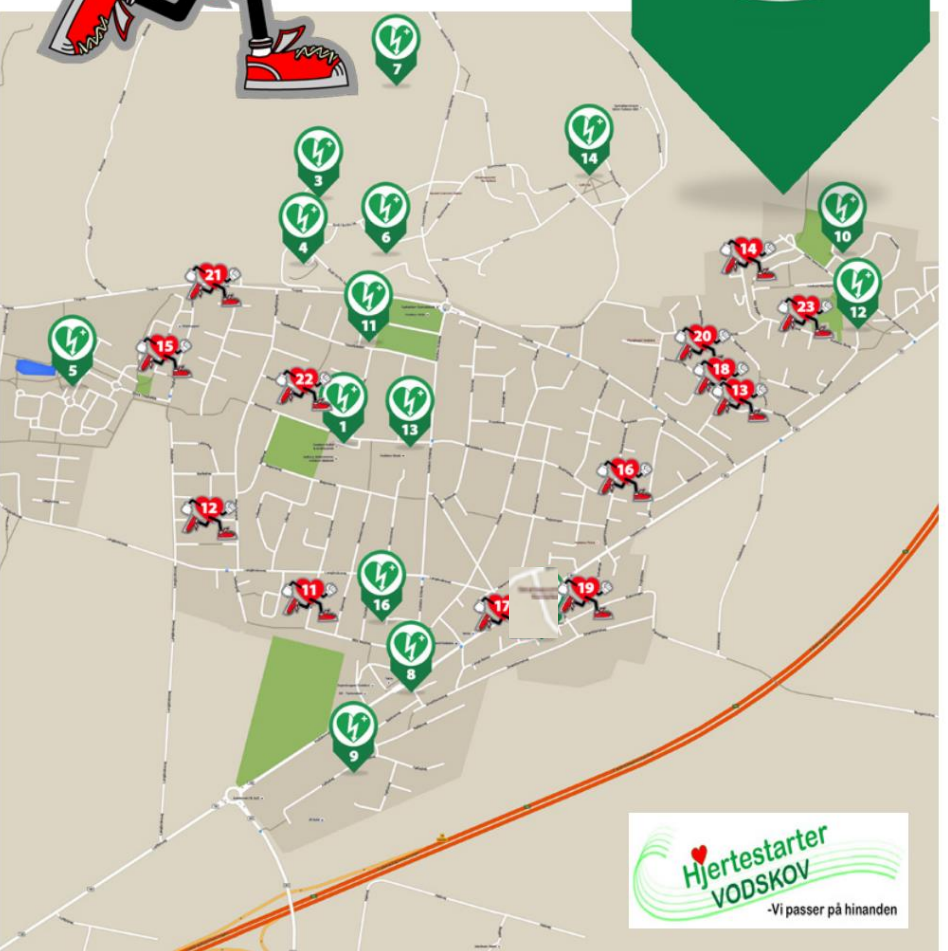

Hjertestartere i Vodskov

2. Gøgeurtevej

Adresse: Gøgeurtevej ved nr. 13, 9310 Vodskov
Placering: Udvendig i træskuret
Døgnadgang

Hjertestartere i Vodskov

3. Bananen

Adresse: Bodils Hjorth 10, 9310 Vodskov
Placering: Udvendig på hjørnet af facaden

Hjertestartere i Vodskov

4. Ungdomshjemmet Enterne

Adresse: Bodil Hjortsvej Vej 16,
9310 Vodskov

Placering: Indvendig i vindfang
(kun hverdag til kl 16)

Hjertestartere i Vodskov

5. Store Tingbakke - Fælleshuset

Adresse: Tingbakke 72, 9310 Vodskov
Placering: Udvendig placeret
ved kontor / vaskeri

Hjertestartere i Vodskov

6. Egebakken Skole

Adresse: Gennem Bakkerne 5,
9310 Vodskov
Placering: Indenfor i hovedindgang
(kun hverdage til kl. 16.00)

Hjertestartere i Vodskov

7. Kastanjebo

Adresse: Gennem Bakkerne 23 a,
9310 Vodskov
Placering: Fælles huset i vindfang
(ring på døgnvagt)

Hjertestartere i Vodskov

8. Polar Seafood Greenland

Adresse: Smørblomstvej, 9310 Vodskov
Placering: Udvendig ved Smørblomstvej
over for Lægehuset