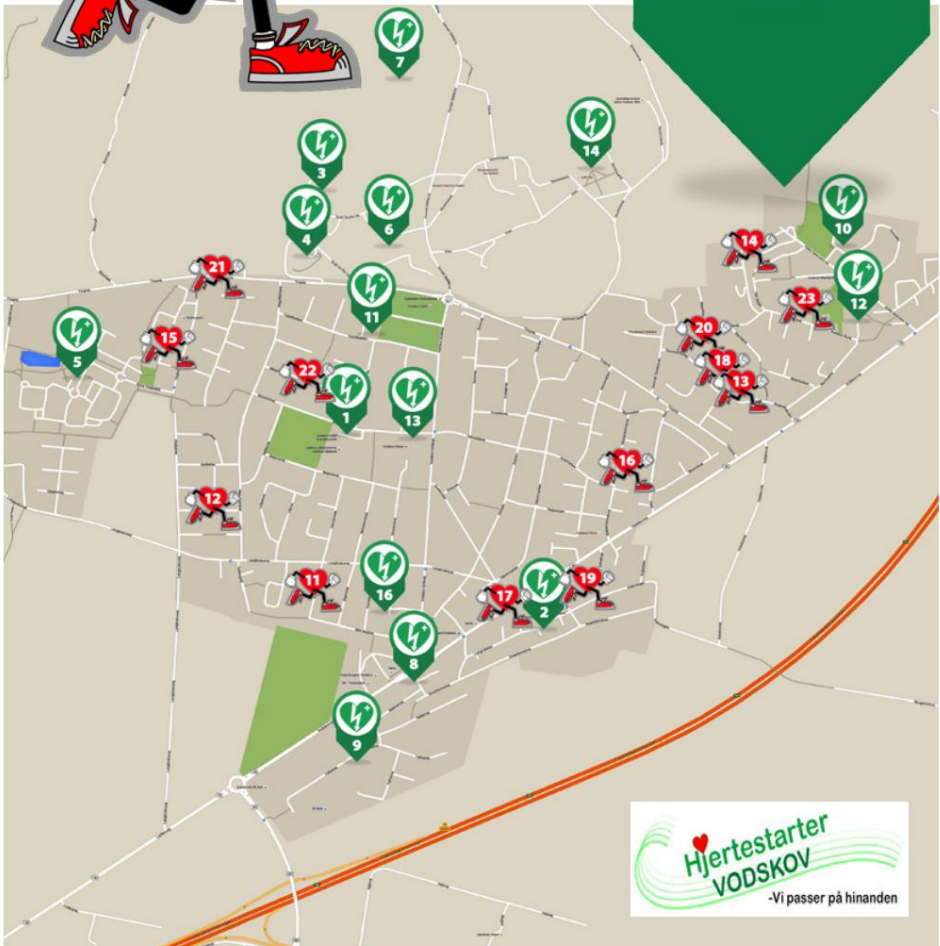

Hjerteløbernes operationsområde

Hjerteløbere i Vodskov

Hjerteløberne i Vodskov er frivillige personer i byen som vil yde en ekstra indsats for borgerne i Vodskov, såfremt en person får hjerteproblemer og behov for hjælp.

Hjertestartere i Vodskov

2. Gøgeurtevej

Adresse: Gøgeurtevej ved nr. 13, 9310 Vodskov
Placering: Udvendig i træskuret
Døgnadgang

Hjertestartere i Vodskov

3. Bananen

Adresse: Bodils Hjorth 10, 9310 Vodskov
Placering: Udvendig på hjørnet af facaden

Hjertestartere i Vodskov

13. Vodskov Skole

Adresse: Brorsonsvej, Vodskov
Placering: Udvendig ved hovedindgang

Hjertestartere i Vodskov

14. Ældre og handicapforvaltningen

Adresse: Storemosevej 17-21
9310 Vodskov
Placering: Udvendig ved indgang

Hjertestartere i Vodskov

15. Vodskov Apotek

Adresse.: Vodskovvej 41, 9310 Vodskov

Placering.: Gavlen på nordsiden

Hjertestartere i Vodskov

16. Frugthaven

Adresse: Frugthaven 13
9310 Vodskov
Placering: Udvendig i carporten