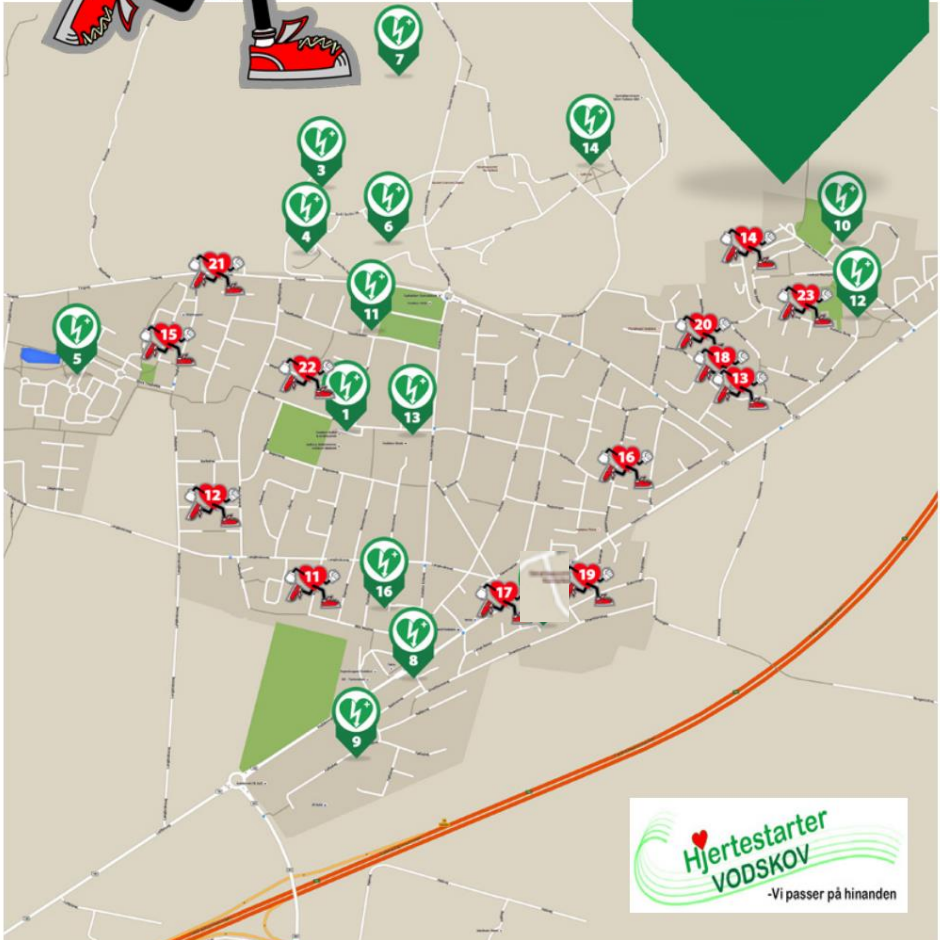

Hjerteløbernes operationsområde

Hjerteløbere i Vodskov

Hjerteløberne i Vodskov er frivillige personer i byen som vil yde en ekstra indsats for borgerne i Vodskov, såfremt en person får hjerteproblemer og behov for hjælp.

Hjertestartere i Vodskov

2. Gøgeurtevej

Adresse: Gøgeurtevej ved nr. 13, 9310 Vodskov
Placering: Udvendig i træskuret
Døgnadgang

Hjertestartere i Vodskov

3. Bananen

Adresse: Bodils Hjorth 10, 9310 Vodskov
Placering: Udvendig på hjørnet af facaden

Hjertestartere i Vodskov

11. Vodskov Sognegård

Adresse: Tidselbakken 2, 9310 Vodskov
Placering: Indvendig i hall
(adgang kun ved arrangementer)

Hjertestartere i Vodskov

12. Vodskov Byvej 77-137

Adresse: Vodskov Byvej 77-137
Placering: Ved postkasserne-Lejerbos
afdeling

Hjertestartere i Vodskov

15. Vodskov Apotek

Adresse.: Vodskovvej 41, 9310 Vodskov

Placering.: Gavlen på nordsiden

Hjertestartere i Vodskov

16. Frugthaven

Adresse: Frugthaven 13
9310 Vodskov
Placering: Udvendig i carporten