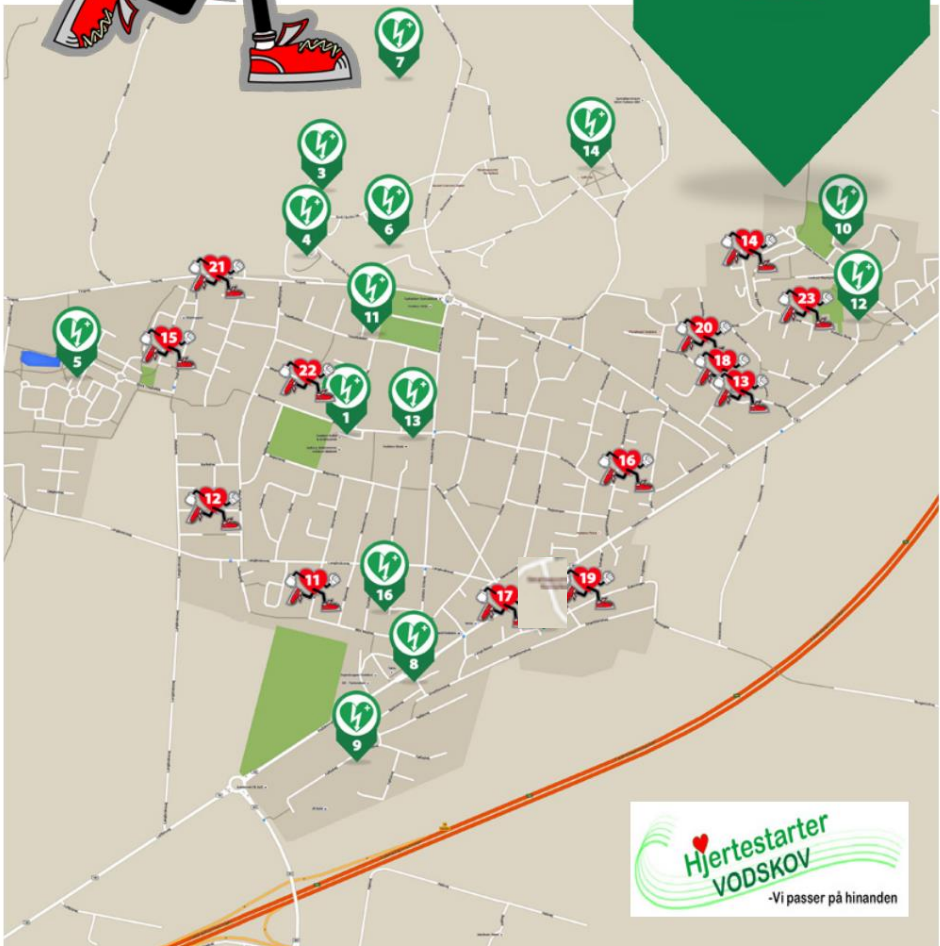

Hjerteløbernes operationsområde

Hjerteløbere i Vodskov

Hjerteløberne i Vodskov er frivillige personer i byen som vil yde en ekstra indsats for borgerne i Vodskov, såfremt en person får hjerteproblemer og behov for hjælp.

Hjertestartere i Vodskov

find nærmeste hjertestarter
på kort og billedserie.

Hjertestartere i Vodskov

1. Vodskov Kultur & Idrætscenter

Adresse: Brosøvej 3 B. 9310 Vodskov
Placering: Udvendig til venstre
for hovedindgang

Hjertestartere i Vodskov

2. Gøgeurtevej

Adresse: Gøgeurtevej ved nr. 13, 9310 Vodskov
Placering: Udvendig i træskuret
Døgnadgang

Hjertestartere i Vodskov

3. Bananen

Adresse: Bodils Hjorth 10, 9310 Vodskov
Placering: Udvendig på hjørnet af facaden

Hjertestartere i Vodskov

4. Ungdomshjemmet Enterne

Adresse: Bodil Hjortsvej Vej 16,
9310 Vodskov

Placering: Indvendig i vindfang
(kun hverdag til kl 16)

Hjertestartere i Vodskov

5. Store Tingbakke - Fælleshuset