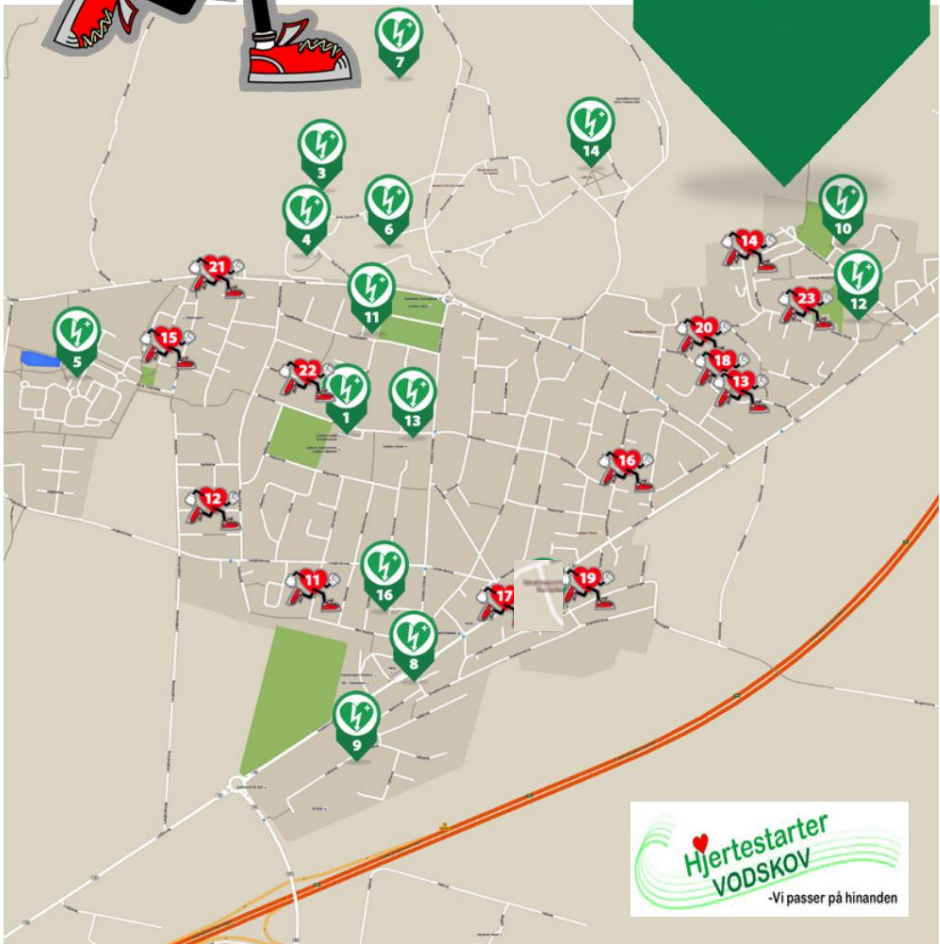

Hjerteløbernes operationsområde

Hjerteløbere i Vodskov

Hjerteløberne i Vodskov er frivillige personer i byen som vil yde en ekstra indsats for borgerne i Vodskov, såfremt en person får hjerteproblemer og behov for hjælp.

Hjertestartere i Vodskov

find nærmeste hjertestarter
på kort og billedserie.

Hjertestartere i Vodskov

1. Vodskov Kultur & Idrætscenter

Adresse: Brosøvej 3 B. 9310 Vodskov
Placering: Udvendig til venstre
for hovedindgang

Hjertestartere i Vodskov

2. Gøgeurtevej

Adresse: Gøgeurtevej ved nr. 13, 9310 Vodskov
Placering: Udvendig i træskuret
Døgnadgang

Hjertestartere i Vodskov

3. Bananen

Adresse: Bodils Hjorth 10, 9310 Vodskov
Placering: Udvendig på hjørnet af facaden

Hjertestartere i Vodskov

4. Ungdomshjemmet Enterne

Adresse: Bodil Hjortsvej Vej 16,
9310 Vodskov

Placering: Indvendig i vindfang
(kun hverdag til kl 16)

Hjertestartere i Vodskov

5. Store Tingbakke - Fælleshuset