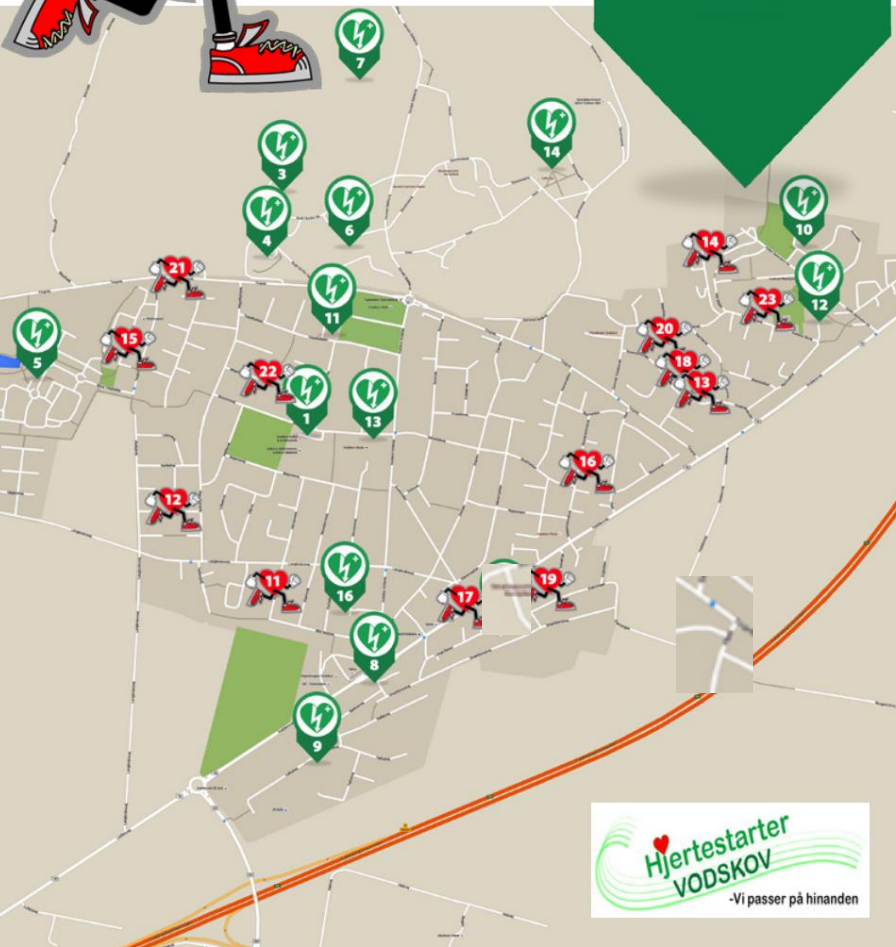

Hjerteløbernes operationsområde

Hjerteløbere i Vodskov

Hjerteløberne i Vodskov er frivillige personer i byen som vil yde en ekstra indsats for borgerne i Vodskov, såfremt en person får hjerteproblemer og behov for hjælp.

Hjertestartere i Vodskov

13. Vodskov Skole

Adresse: Brorsonsvej, Vodskov
Placering: Udvendig ved hovedindgang

Hjertestartere i Vodskov

14. Ældre og handicapforvaltningen

Adresse: Storemosevej 17-21
9310 Vodskov
Placering: Udvendig ved indgang

Hjertestartere i Vodskov

15. Vodskov Apotek

Adresse.: Vodskovvej 41, 9310 Vodskov

Placering.: Gavlen på nordsiden

Hjertestartere i Vodskov

16. Frugthaven

Adresse: Frugthaven 13
9310 Vodskov
Placering: Udvendig i carporten

Hjertestartere i Vodskov

17. Valnøddeparken

Valnøddeparken ved nr. 15, 9310 Vodskov
Placeret udvendig på sort træskur
Døgnadgang

Hjertestartere i Vodskov

18. Tinghaven

Tinghaven 8. 9310 Vodskov
Udvendig ved affaldsplads
Døgnadgang