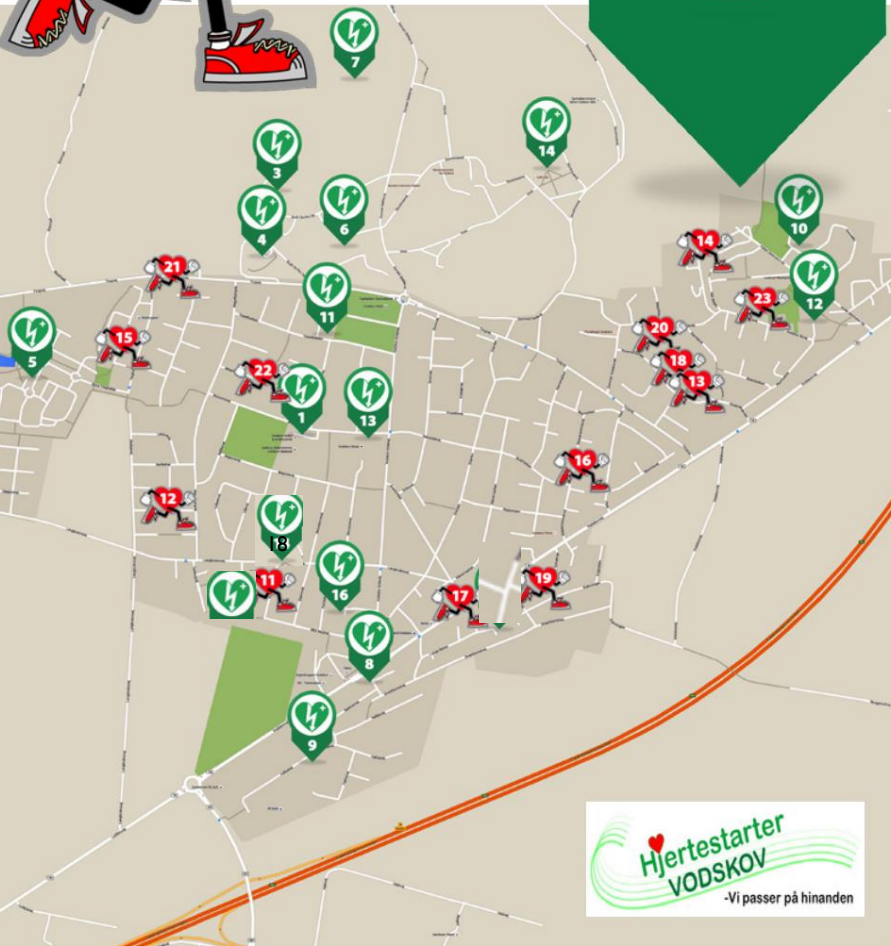

Hjerteløbernes operationsområde

Hjerteløbere i Vodskov

Hjerteløberne i Vodskov er frivillige personer i byen som vil yde en ekstra indsats for borgerne i Vodskov, såfremt en person får hjerteproblemer og behov for hjælp.

Hjertestartere i Vodskov

2. Gøgeurtevej

Adresse: Gøgeurtevej ved nr. 13, 9310 Vodskov
Placering: Udvendig i træskuret
Døgnadgang

Hjertestartere i Vodskov

3. Bananen

Adresse: Bodils Hjorth 10, 9310 Vodskov
Placering: Udvendig på hjørnet af facaden

Hjertestartere i Vodskov

15. Vodskov Apotek

Adresse.: Vodskovvej 41, 9310 Vodskov

Placering.: Gavlen på nordsiden

Hjertestartere i Vodskov

16. Frugthaven

Adresse: Frugthaven 13
9310 Vodskov
Placering: Udvendig i carporten

Hjertestartere i Vodskov

17. Valnøddeparken

Valnøddeparken ved nr. 15, 9310 Vodskov
Placeret udvendig på sort træskur
Døgnadgang

Hjertestartere i Vodskov

18. Tinghaven

Tinghaven 8. 9310 Vodskov
Udvendig ved affaldsplads
Døgnadgang