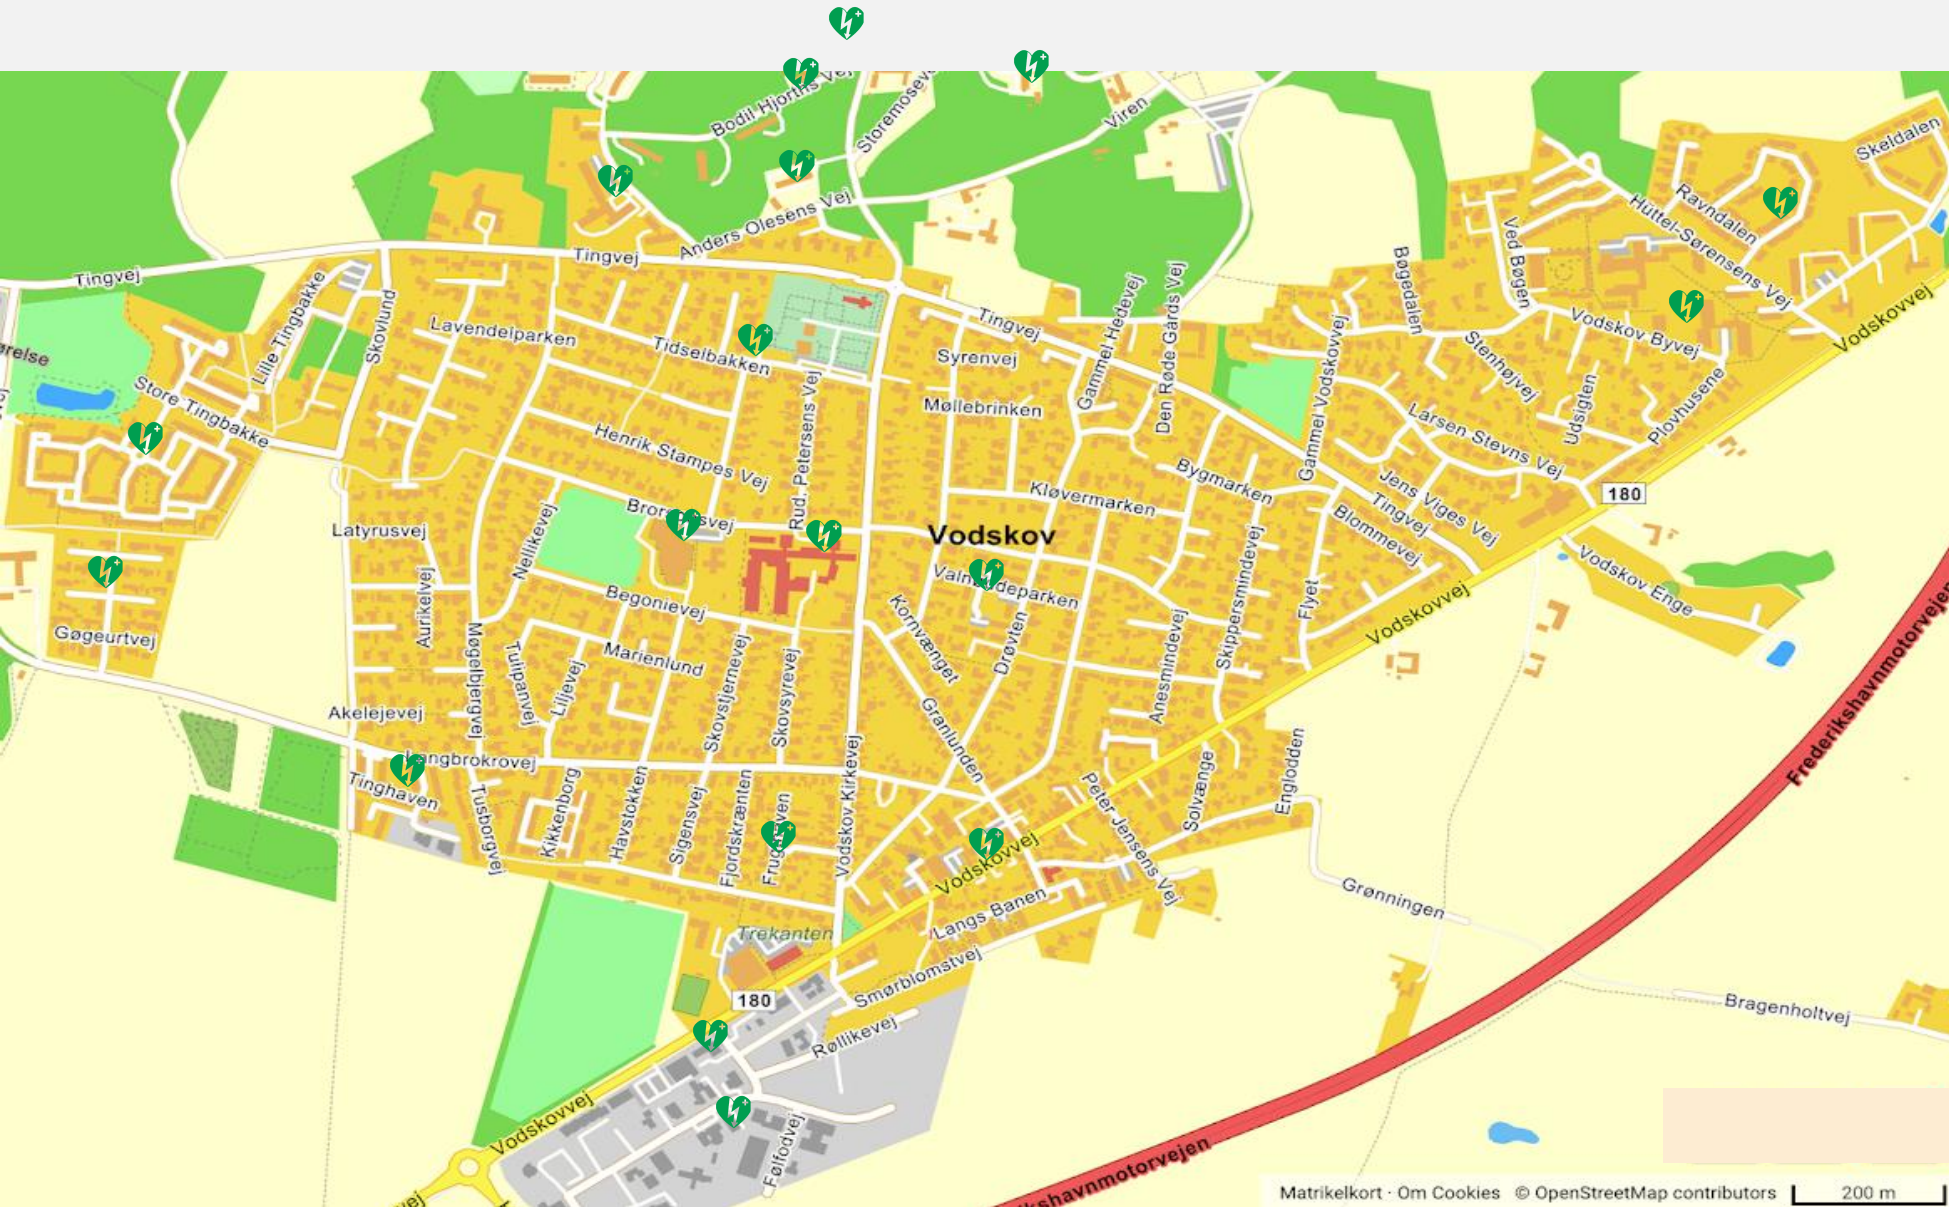

Ved opkald til Alarmcentralen 112 bliver hjerteløberen aktiveret med en SMS fra Alarmcentralen og de hjerteløbere der er til rådighed, vil komme frem til personen som har brug for hjælp.

Du kan ved hjælp af “**Hjertestarteren**” - en app fra Trygfonden.dk - se hvor hjertestartererne i byen er placeret.

Hjerteløbernes operationsområde

Hjerteløbere i Vodskov

Hjerteløberne i Vodskov er frivillige personer i byen som vil yde en ekstra indsats for borgerne i Vodskov, såfremt en person får hjerteproblemer og behov for hjælp.

Hjertestartere i Vodskov

find nærmeste hjertestarter
på kort og billedserie.

Hjertestartere i Vodskov

1. Vodskov Kultur & Idrætscenter

Adresse: Brosøvej 3 B. 9310 Vodskov
Placering: Udvendig til venstre
for hovedindgang

Hjertestartere i Vodskov

2. Gøgeurtevej

Adresse: Gøgeurtevej ved nr. 13, 9310 Vodskov
Placering: Udvendig i træskuret
Døgnadgang

Hjertestartere i Vodskov

3. Bananen

Adresse: Bodils Hjorth 10, 9310 Vodskov
Placering: Udvendig på hjørnet af facaden