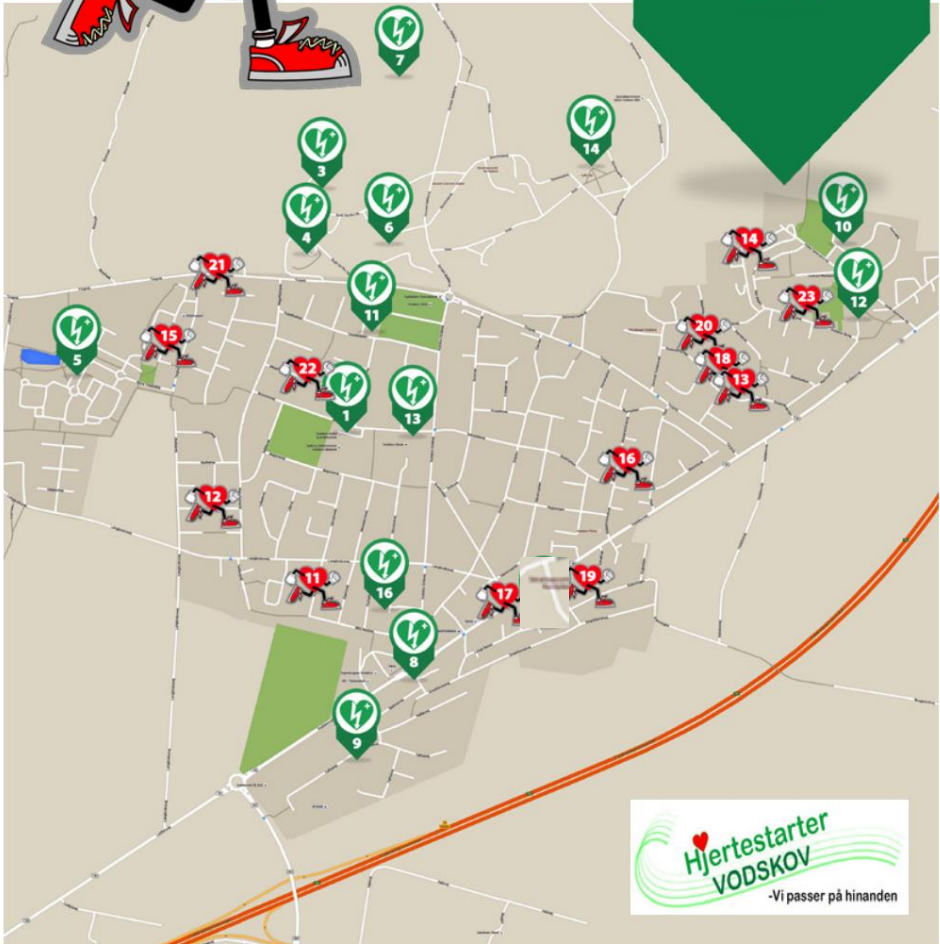

Hjertestartere i Vodskov