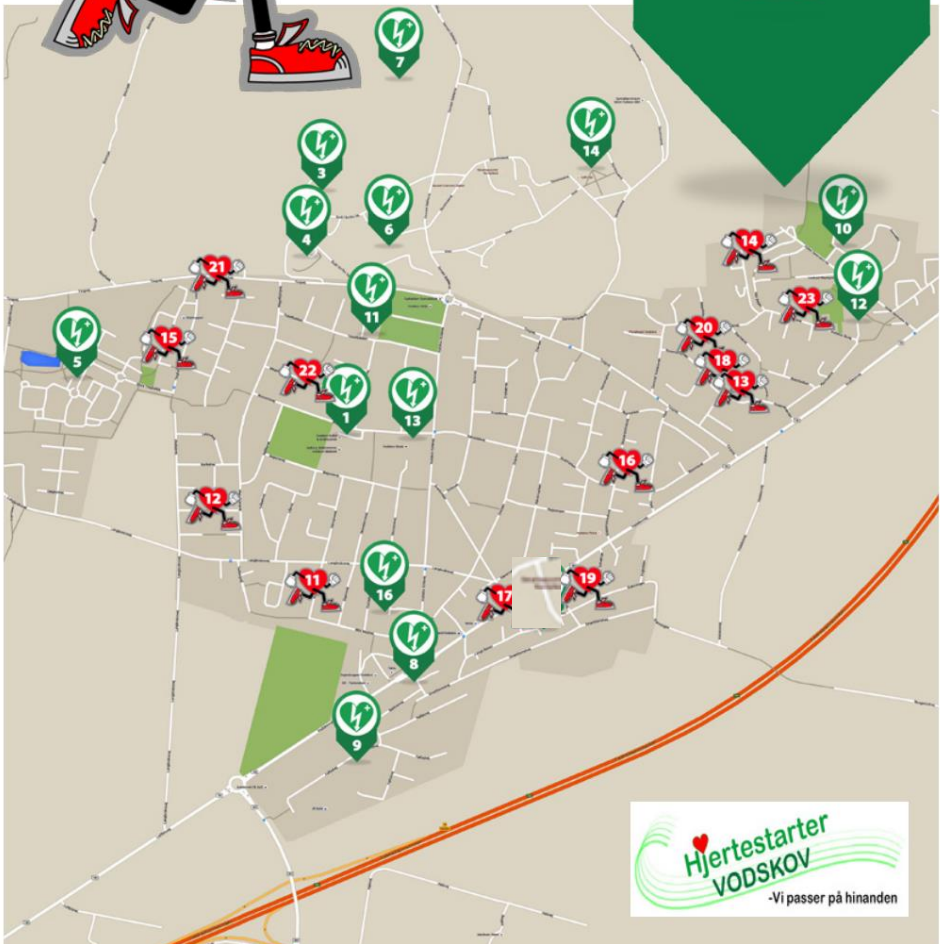

Ved opkald til Alarmcentralen 112 bliver hjerteløberen aktiveret med en SMS fra Alarmcentralen og de hjerteløbere der er til rådighed, vil komme frem til personen som har brug for hjælp.

Du kan ved hjælp af “**Hjertestarteren**” - en app fra Trygfonden.dk - se hvor hjertestartererne i byen er placeret.

Hjerteløbernes operationsområde

Hjerteløbere i Vodskov

Hjerteløberne i Vodskov er frivillige personer i byen som vil yde en ekstra indsats for borgerne i Vodskov, såfremt en person får hjerteproblemer og behov for hjælp.

Hjertestartere i Vodskov

find nærmeste hjertestarter
på kort og billedserie.

Hjertestartere i Vodskov

1. Vodskov Kultur & Idrætscenter

Adresse: Brosøvej 3 B. 9310 Vodskov
Placering: Udvendig til venstre
for hovedindgang

Hjertestartere i Vodskov

2. Gøgeurtevej

Adresse: Gøgeurtevej ved nr. 13, 9310 Vodskov
Placering: Udvendig i træskuret
Døgnadgang

Hjertestartere i Vodskov

3. Bananen

Adresse: Bodils Hjorth 10, 9310 Vodskov
Placering: Udvendig på hjørnet af facaden