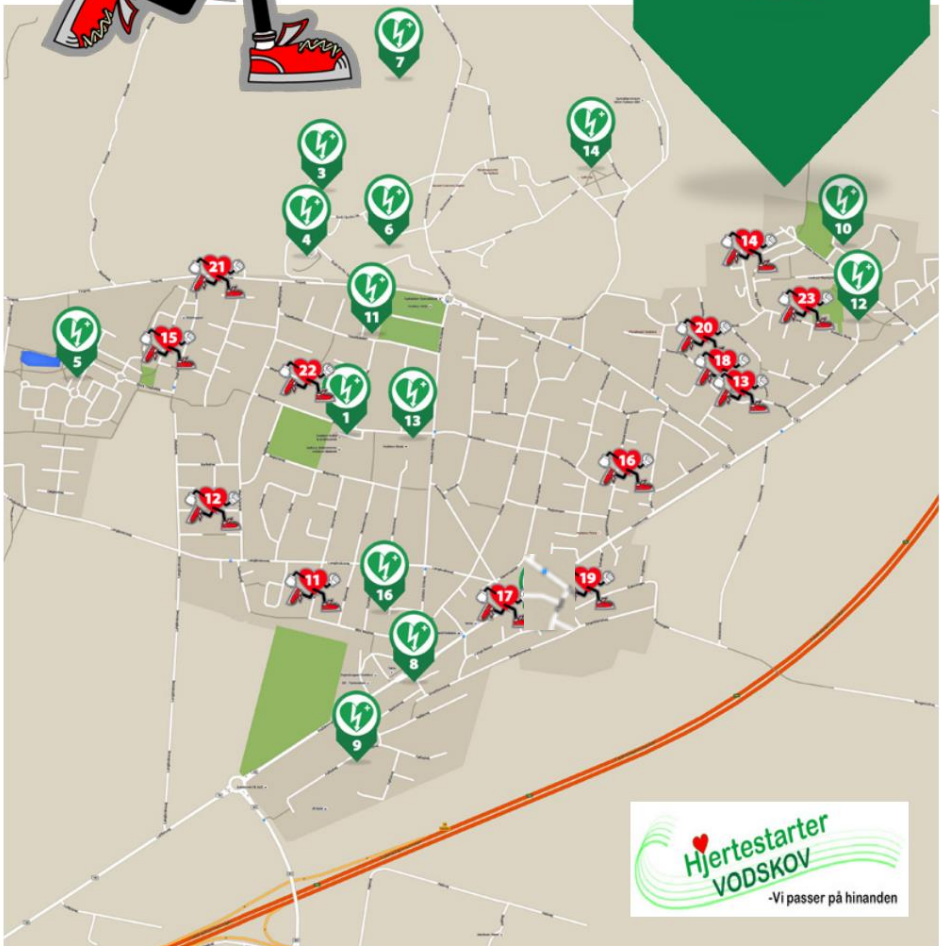

Hjerteløbernes operationsområde

Hjerteløbere i Vodskov

Hjerteløberne i Vodskov er frivillige personer i byen som vil yde en ekstra indsats for borgerne i Vodskov, såfremt en person får hjerteproblemer og behov for hjælp.

Hjertestartere i Vodskov

2. Gøgeurtevej

Adresse: Gøgeurtevej ved nr. 13, 9310 Vodskov
Placering: Udvendig i træskuret
Døgnadgang

Hjertestartere i Vodskov

3. Bananen

Adresse: Bodils Hjorth 10, 9310 Vodskov
Placering: Udvendig på hjørnet af facaden

Hjertestartere i Vodskov

15. Vodskov Apotek

Adresse.: Vodskovvej 41, 9310 Vodskov

Placering.: Gavlen på nordsiden

Hjertestartere i Vodskov

16. Frugthaven

Adresse: Frugthaven 13
9310 Vodskov
Placering: Udvendig i carporten

Hjertestartere i Vodskov

17. Valnøddeparken

Valnøddeparken ved nr. 15, 9310 Vodskov
Placeret udvendig på sort træskur
Døgnadgang

Hjertestartere i Vodskov

18. Tinghaven

Tinghaven 8. 9310 Vodskov
Udvendig ved affaldsplads
Døgnadgang