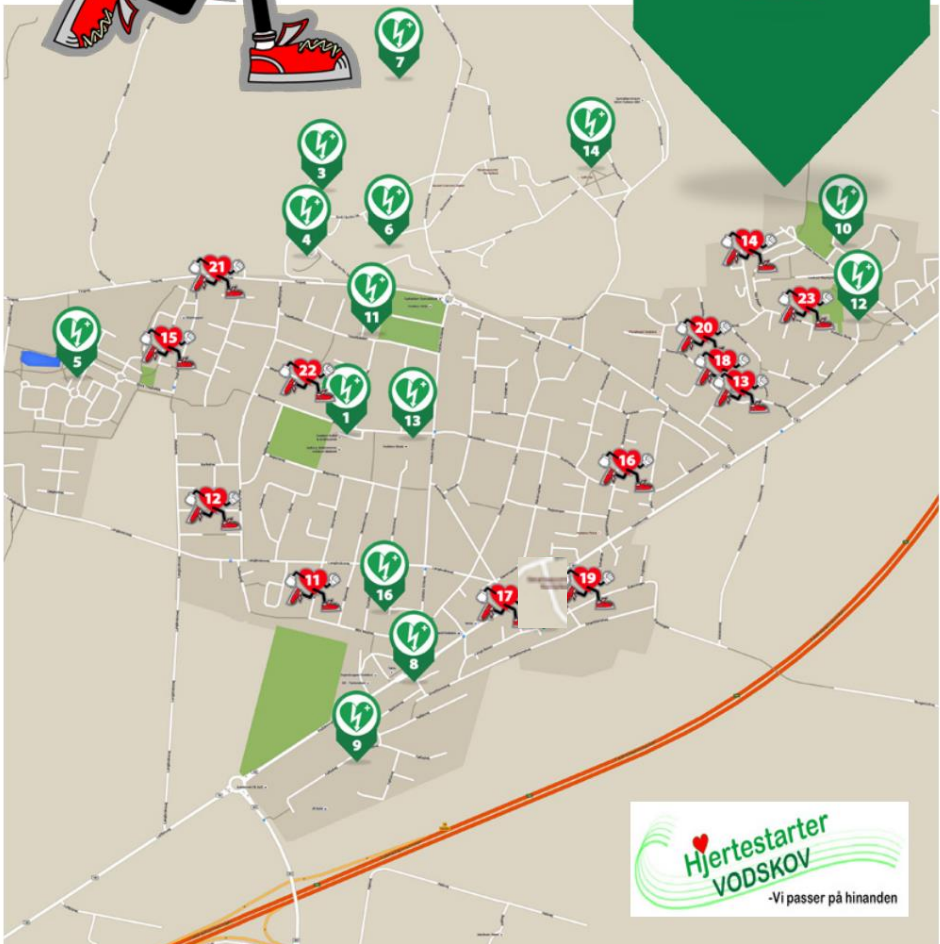

Hjerteløbernes operationsområde

Hjerteløbere i Vodskov

Hjerteløberne i Vodskov er frivillige personer i byen som vil yde en ekstra indsats for borgerne i Vodskov, såfremt en person får hjerteproblemer og behov for hjælp.

Hjertestartere i Vodskov

2. Gøgeurtevej

Adresse: Gøgeurtevej ved nr. 13, 9310 Vodskov
Placering: Udvendig i træskuret
Døgnadgang

Hjertestartere i Vodskov

3. Bananen

Adresse: Bodils Hjorth 10, 9310 Vodskov
Placering: Udvendig på hjørnet af facaden

Adresse: Tingbakke 72, 9310 Vodskov
Placering: Udvendig placeret
ved kontor / vaskeri

Hjertestartere i Vodskov

6. Egebakken Skole

Adresse: Gennem Bakkerne 5,
9310 Vodskov
Placering: Indenfor i hovedindgang
(kun hverdage til kl. 16.00)

Hjertestartere i Vodskov

7. Kastanjebo

Adresse: Gennem Bakkerne 23 a,
9310 Vodskov
Placering: Fælles huset i vindfang
(ring på døgnvagt)

Hjertestartere i Vodskov

8. Polar Seafood Greenland

Adresse: Smørblomstvej, 9310 Vodskov
Placering: Udvendig ved Smørblomstvej
over for Lægehuset