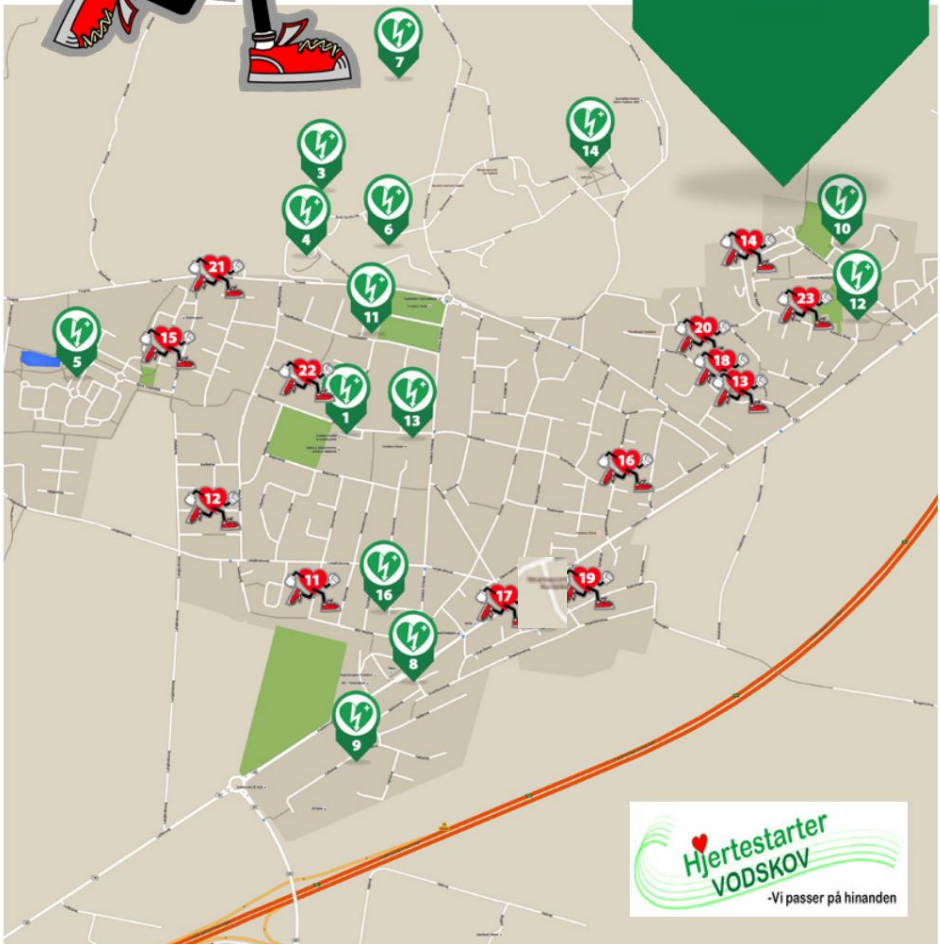

Hjertestartere i Vodskov