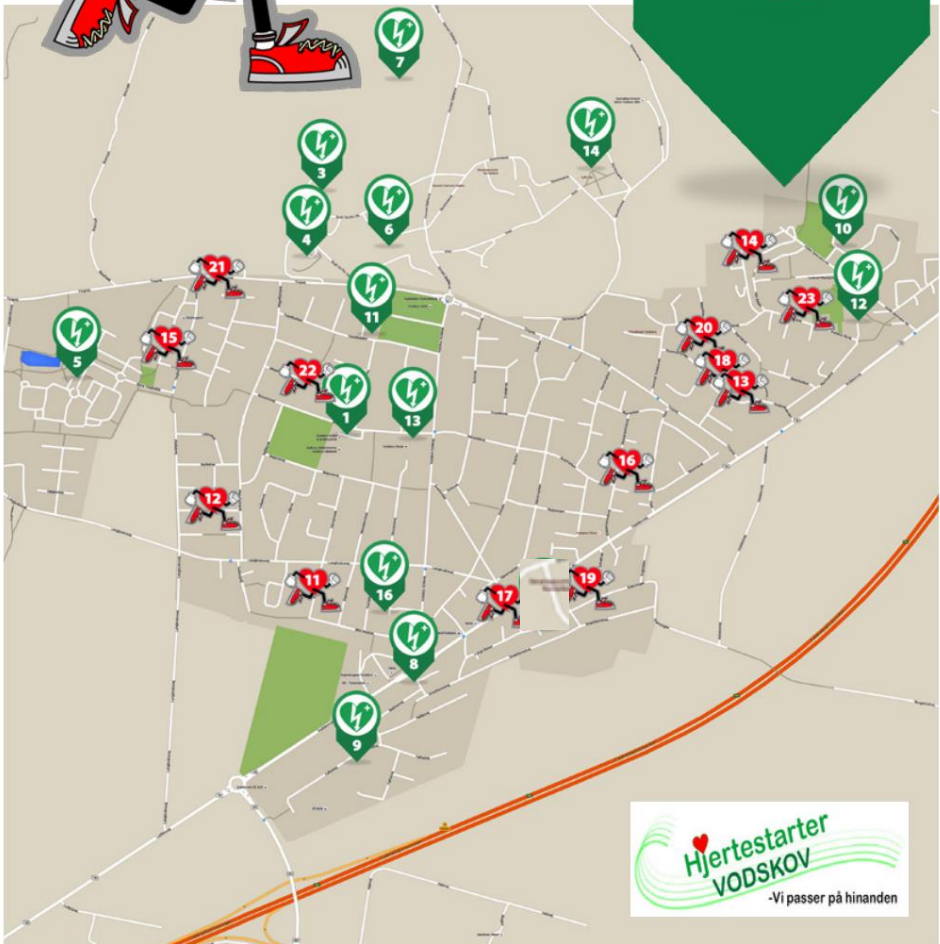

Hjerteløbernes operationsområde

Hjerteløbere i Vodskov

Hjerteløberne i Vodskov er frivillige personer i byen som vil yde en ekstra indsats for borgerne i Vodskov, såfremt en person får hjerteproblemer og behov for hjælp.

Hjertestartere i Vodskov

find nærmeste hjertestarter
på kort og billedserie.

Hjertestartere i Vodskov

1. Vodskov Kultur & Idrætscenter

Adresse: Brosøvej 3 B. 9310 Vodskov
Placering: Udvendig til venstre
for hovedindgang

Hjertestartere i Vodskov

2. Gøgeurtevej

Adresse: Gøgeurtevej ved nr. 13, 9310 Vodskov
Placering: Udvendig i træskuret
Døgnadgang

Hjertestartere i Vodskov

3. Bananen

Adresse: Bodils Hjorth 10, 9310 Vodskov
Placering: Udvendig på hjørnet af facaden

Hjertestartere i Vodskov

4. Ungdomshjemmet Enterne

Adresse: Bodil Hjortsvej Vej 16,
9310 Vodskov

Placering: Indvendig i vindfang
(kun hverdag til kl 16)

Hjertestartere i Vodskov

5. Store Tingbakke - Fælleshuset