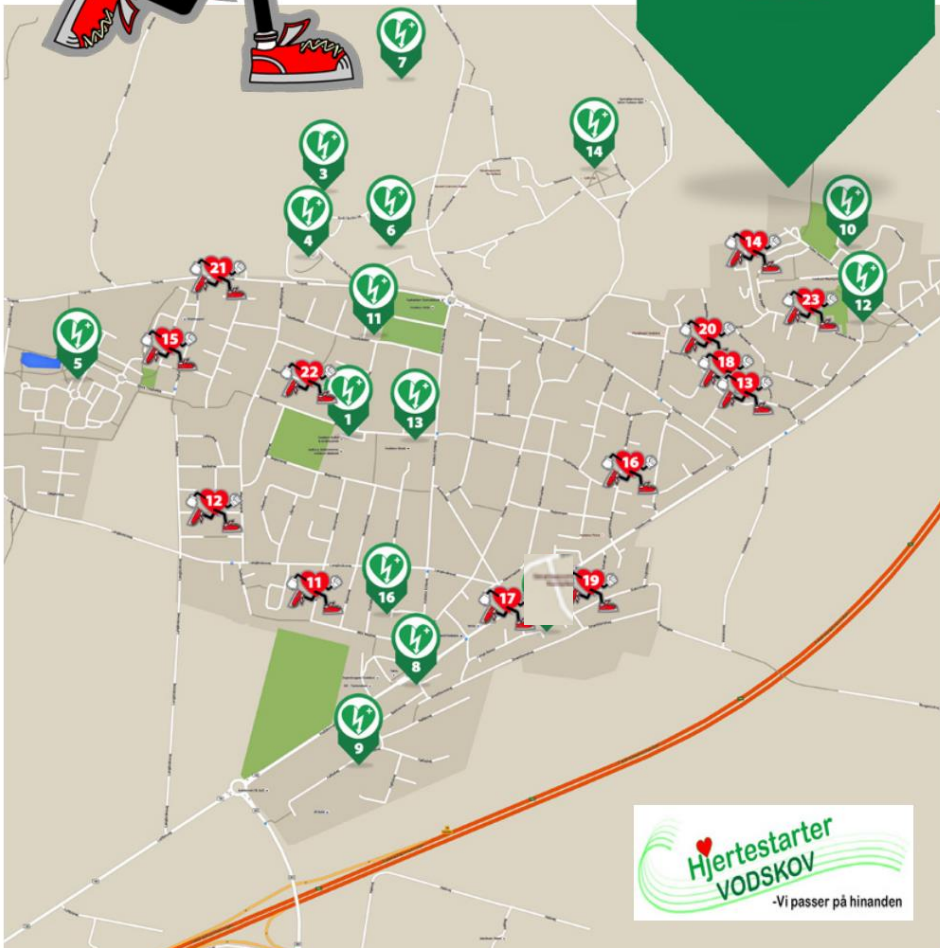

Hjertestartere i Vodskov