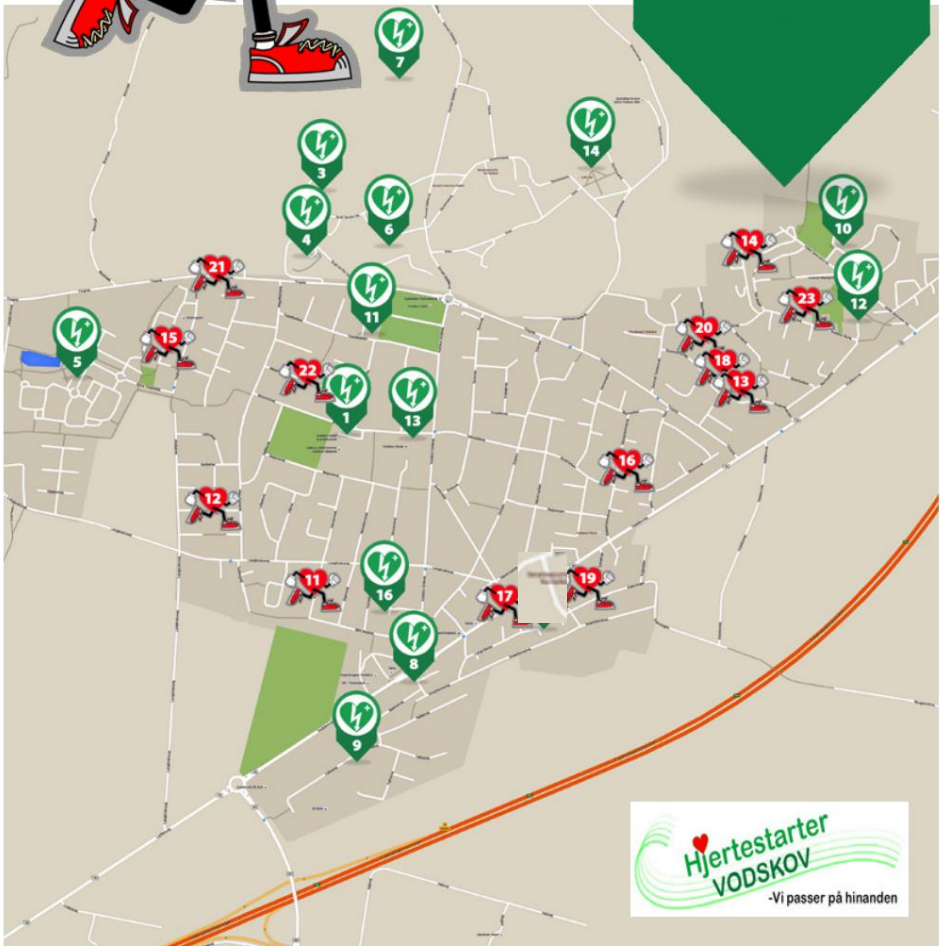

Hjerteløbernes operationsområde

Hjerteløbere i Vodskov

Hjerteløberne i Vodskov er frivillige personer i byen som vil yde en ekstra indsats for borgerne i Vodskov, såfremt en person får hjerteproblemer og behov for hjælp.

Hjertestartere i Vodskov

2. Gøgeurtevej

Adresse: Gøgeurtevej ved nr. 13, 9310 Vodskov
Placering: Udvendig i træskuret
Døgnadgang

Hjertestartere i Vodskov

3. Bananen

Adresse: Bodils Hjorth 10, 9310 Vodskov
Placering: Udvendig på hjørnet af facaden

Hjertestartere i Vodskov

4. Ungdomshjemmet Enterne

Adresse: Bodil Hjortsvej Vej 16,
9310 Vodskov

Placering: Indvendig i vindfang
(kun hverdag til kl 16)

Hjertestartere i Vodskov

5. Store Tingbakke - Fælleshuset

Adresse: Tingbakke 72, 9310 Vodskov
Placering: Udvendig placeret
ved kontor / vaskeri

Hjertestartere i Vodskov

6. Egebakken Skole

Adresse: Gennem Bakkerne 5,
9310 Vodskov
Placering: Indenfor i hovedindgang
(kun hverdage til kl. 16.00)